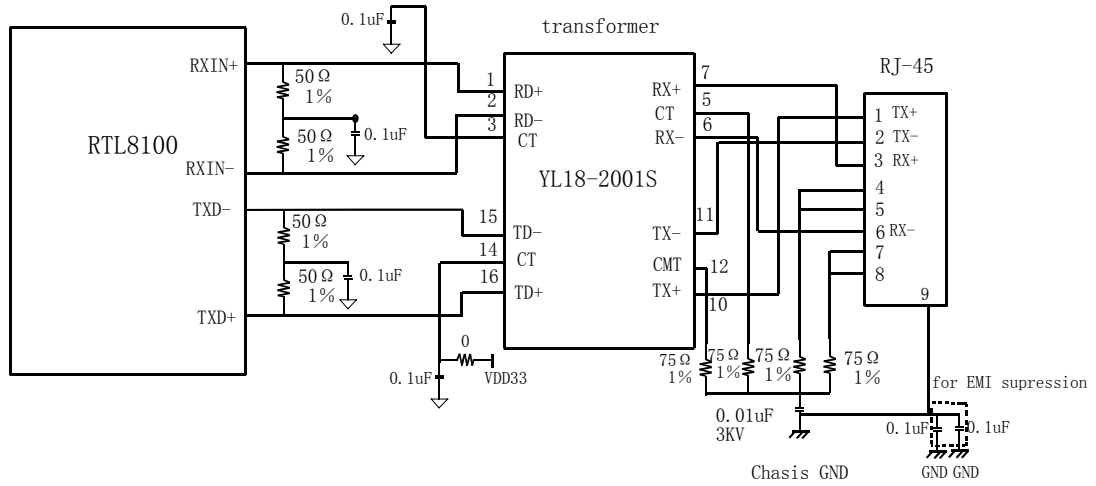

Realtek RTL8100 application circuit-embedded system

注：网络变压器 YL18-2001S 是裕泰电子公司的.

联系方式：0086-574-63620701,(0)13819804828

EMAIL: nico_yu@yeah.net